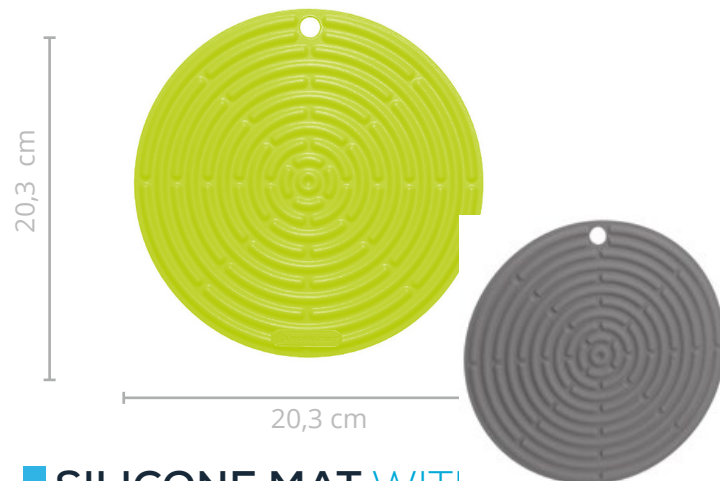

03753

07879

Silicone hanging holder for sponge

SILICONE POT HOLDER

Size: 11 cm x 10 cm x 9,5 cm

Colour:

03744

03742

03745

PVC MAT

Size: 30cm x 30 cm

Colour:

SQUARE SILICON MAT

Size: 17,5 cm x 17,5 cm

Colour:

SILICONE MAT WITH ROUND WAVE

Size: 20,3 cm x 20,3 cm

Colour:

FREESTANDING ACCESSORIES

KITCHEN CUP

Size: 14,5 cm x 10,5 cm

Colour :

07874 07876

07876

16,5 cm

9,5 cm

ROUND SOAP DISPENSER

Size: 16,5 cm x 9,5 cm

Colour:

06593 06594 06595 06596

18 cm

11 cm