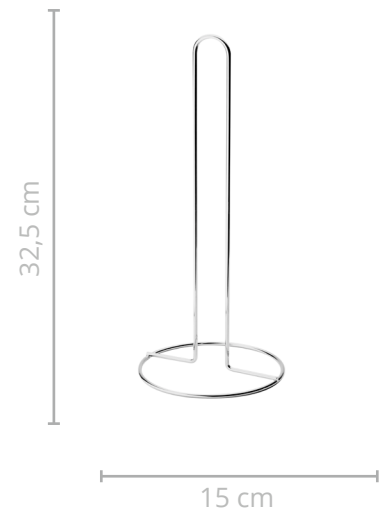

NIAGARA PAPER HOLDER

Size: 32,5 cm x 15 cm

Colour :

04830