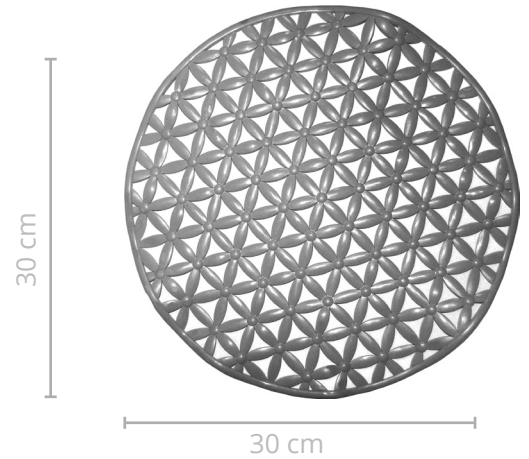

07867

07881

07866

■ SPONGE HOLDER

Size: 10 cm x 20 cm x 4 cm

Colour:

07880

07878

03753

07879

Silicone hanging holder for sponge

SILICONE POT HOLDER

Size: 11 cm x 10 cm x 9,5 cm

Colour:

03744

03742

03745

PVC MAT

Size: 30cm x 30 cm

Colour:

SQUARE SILICON MAT

Size: 17,5 cm x 17,5 cm

Colour:

SILICONE MAT WITH ROUND WAVE

16,5 cm

9,5 cm

ROUND SOAP DISPENSER

Size: 16,5 cm x 9,5 cm

Colour:

06593 06594 06595 06596

18 cm

11 cm