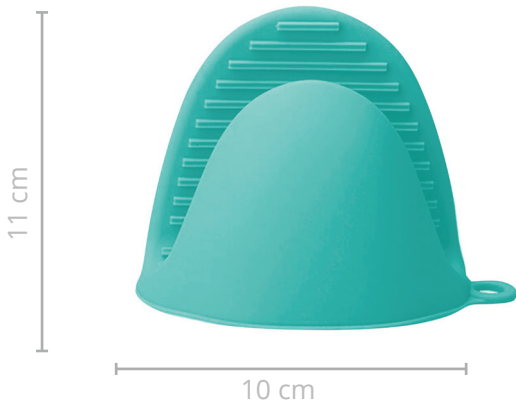

07867

07881

07866

■ SPONGE HOLDER

Size: 10 cm x 20 cm x 4 cm

Colour:

07880

07878

03753

07879

Silicone hanging holder for sponge

SILICONE POT HOLDER

Size: 11 cm x 10 cm x 9,5 cm

Colour:

03744

03742

16,5 cm

9,5 cm

ROUND SOAP DISPENSER

Size: 16,5 cm x 9,5 cm

Colour:

06593 06594 06595 06596

18 cm

11 cm

Colour:

SALAD BOWL

Size: 76 cm x 44 cm x 42 cm

Colour: